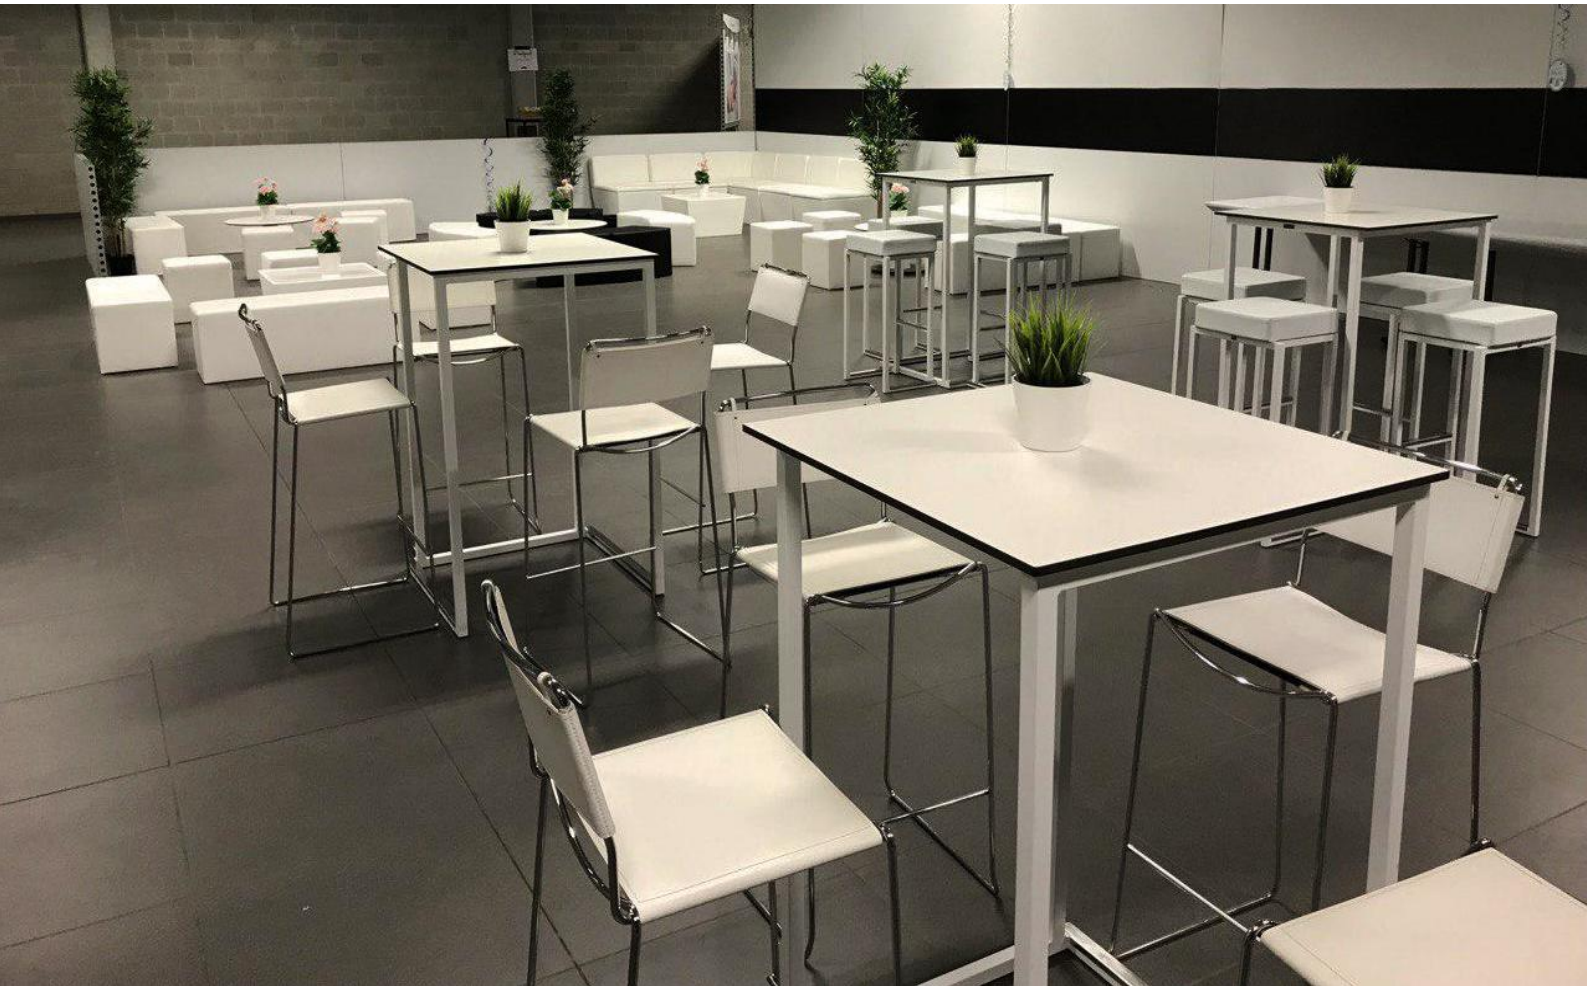

# STELVIO

Deze fijne kruk maakt de inrichting van uw beursstand of evenement compleet. Hij heeft een comfortabele leren zitting en een chrome onderstel, strak maar klassevol.